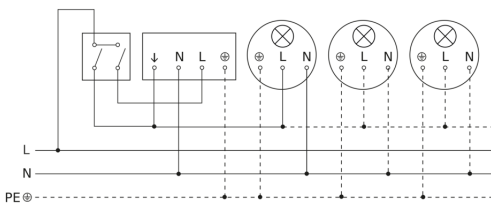

sensIQ S

EVO COM1 - schwarz
EAN 4007841 034979
Art.-Nr. 034979

Schaltplan Leuchte ohne vorhandenen Nullleiter

Schaltplan Leuchte mit vorhandenem Nullleiter

Schaltplan Anschluss über Serienschalter für Hand- und Automatik-Betrieb

Schaltplan Anschluss über einen Wechselschalter für Dauerlicht- und Automatik-Betrieb