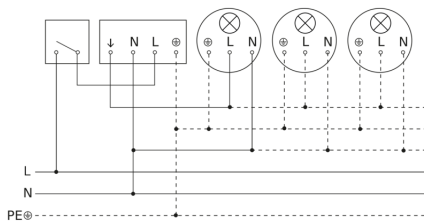

sensIQ S

EVO COM1 - schwarz
EAN 4007841 034979
Art.-Nr. 034979

Schaltplan Leuchte ohne vorhandenen Nullleiter

Schaltplan Leuchte mit vorhandenem Nullleiter

Schaltplan Anschluss über Serienschalter für Hand- und Automatik-Betrieb

Schaltplan Anschluss über einen Wechselschalter für Dauerlicht- und Automatik-Betrieb