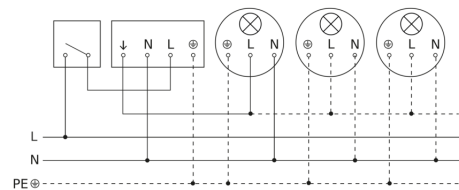

sensIQ S

EVO COM1 - schwarz
EAN 4007841 034979
Art.-Nr. 034979

Schaltplan Leuchte ohne vorhandenen Nullleiter

Schaltplan Leuchte mit vorhandenem Nullleiter

Schaltplan Anschluss über Serienschalter für Hand- und Automatik-Betrieb

Schaltplan Anschluss über einen Wechselschalter für Dauerlicht- und Automatik-Betrieb